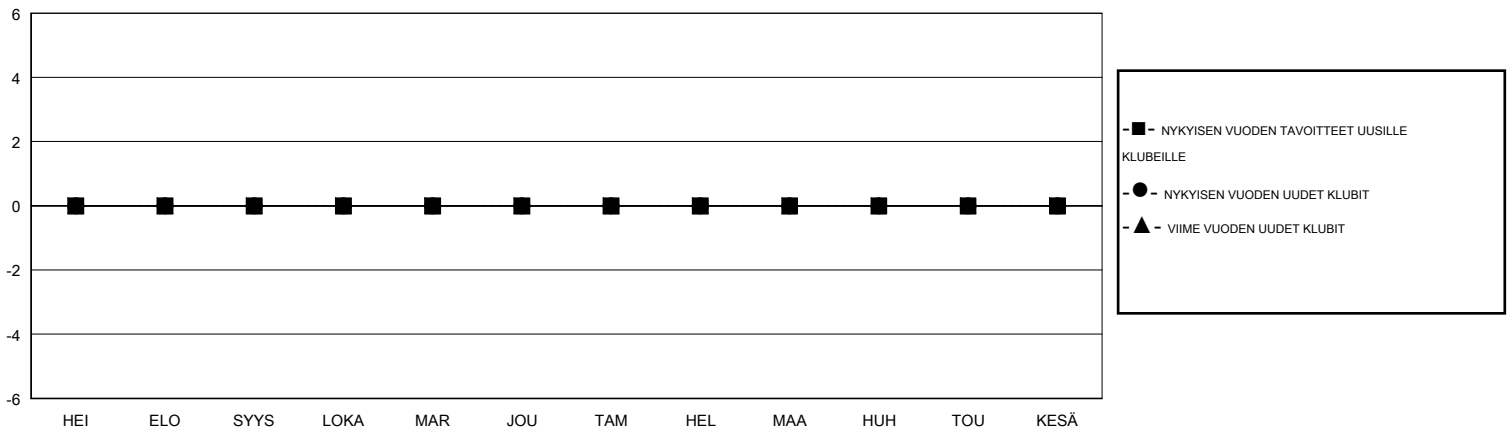

MONTHLY MEMBERSHIP PROGRESS REPORT

District 107 H

Results as of: 02/28/2019

GMT: ANTTI FORSELL

SIJAINI FINLAND

GMT VAALIPIIRI

Klubit				jäsentä			
TULOKSET 2018-2019				TULOKSET 2018-2019			
NELJÄNNES	UUDEN KLUBIN TAVOITE	UUDET KLUBIT	LOPETETUT KLUBIT	NELJÄNNES	JÄSENKASVUN NETTOTAVOITE	TOTEUTUNUT JÄSENKASVU	POISTETUT JÄSENET (mukaan lukien siirrot)
HEI/ELO/SYYS	0	0	3	HEI/ELO/SYYS	5	11	28
LOKA/MAR/JOU	0	0	0	LOKA/MAR/JOU	1	29	24
TAM/HEL/MAA	0	0	0	TAM/HEL/MAA	1	14	13
HUH/TOU/KESÄ	0	0	0	HUH/TOU/KESÄ	-2	0	0

TAVOITTEET JA UUDET KLUBIT, KUMULATIIVINEN

TAVOITTEET JA JÄSENET, KUMULATIIVINEN

LAKKAUTETUT KLUBIT: 3	23 CLUBS OF 53 LISÄNNYT YHDEN TAI USEAMMAN UUTTA JÄSENTÄ	SUKUPUOLIJAKAUMA MIES 1,080 (86.19%) NAINEN 173 (13.81%) Naispuolisten jäsenten prosenttiosuuden tavoite toimivuonna: 15%
ERONNEET JÄSENET	KLIKKAA TÄSTÄ NÄHDÄKSESI KUMULATIIVISET JÄSENTIEDOT	PERHEJÄSENIÄ YHTEENSÄ 42 PERHEJÄSENET, JOTKA MAKSAVAT PUOLET JÄSENMAKSUSTA 21
KUOLLUT 9		
KLUBI LAKKAUTETTU 0		
MUUT 56		
YHTEENSÄ 65		