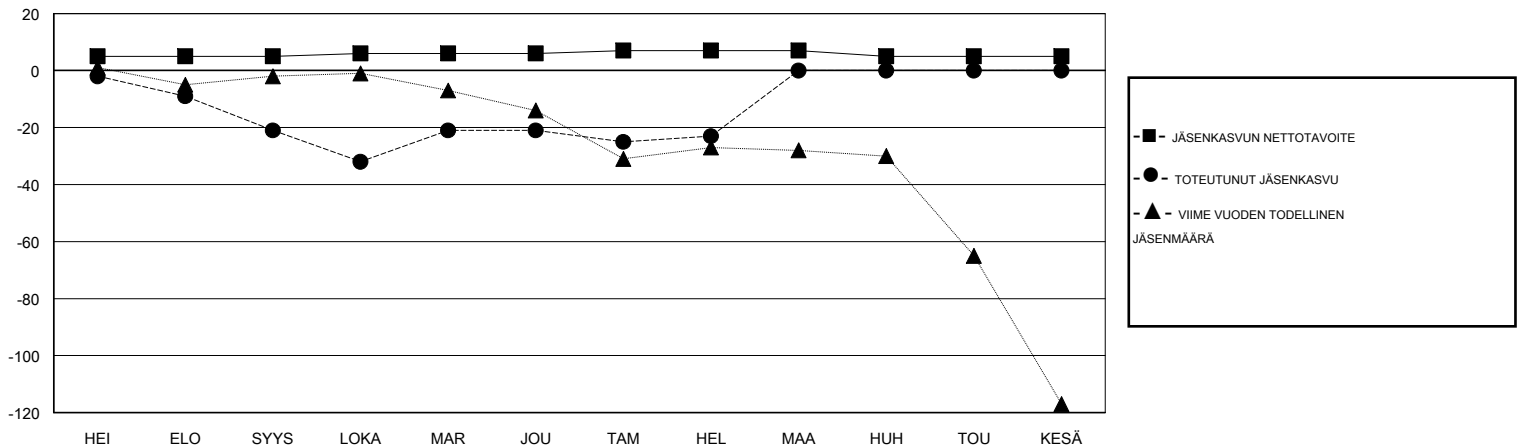

MONTHLY MEMBERSHIP PROGRESS REPORT

District 107 H

Results as of: 02/28/2019

GMT: ANTTI FORSELL

SIJAINI FINLAND

GMT VAALIPIIRI

Klubit				jäsentä			
TULOKSET 2018-2019				TULOKSET 2018-2019			
NELJÄNNES	UUDEN KLUBIN TAVOITE	UUDET KLUBIT	LOPETETUT KLUBIT	NELJÄNNES	JÄSENKASVUN NETTOTAVOITE	TOTEUTUNUT JÄSENKASVU	POISTETUT JÄSENET (mukaan lukien siirrot)
HEI/ELO/SYYS	0	0	3	HEI/ELO/SYYS	5	11	28
LOKA/MAR/JOU	0	0	0	LOKA/MAR/JOU	1	29	24
TAM/HEL/MAA	0	0	0	TAM/HEL/MAA	1	14	13
HUH/TOU/KESÄ	0	0	0	HUH/TOU/KESÄ	-2	0	0

TAVOITTEET JA UUDET KLUBIT, KUMULATIIVINEN

TAVOITTEET JA JÄSENET, KUMULATIIVINEN

LAKKAUTETUT KLUBIT: 3	23 CLUBS OF 53 LISÄNNYT YHDEN TAI USEAMMAN UUTTA JÄSENTÄ	SUKUPUOLIJAKAUMA MIES 1,080 (86.19%) NAINEN 173 (13.81%) Naispuolisten jäsenten prosenttiosuuden tavoite toimivuonna: 15%
ERONNEET JÄSENET	KLIKKAA TÄSTÄ NÄHDÄKSESI KUMULATIIVISET JÄSENTIEDOT	PERHEJÄSENIÄ YHTEENSÄ 42 PERHEJÄSENET, JOTKA MAKSAVAT PUOLET JÄSENMAKSUSTA 21
KUOLLUT 9		
KLUBI LAKKAUTETTU 0		
MUUT 56		
YHTEENSÄ 65		